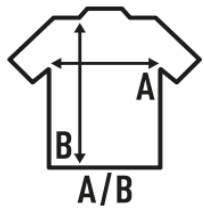

REGULAR LS T-SHIRT

Camiseta lisa para hombre de manga larga sin puños. Etiqueta removible. Ideal para personalizar con serigrafía, vinilo y transfer. 10 colores y desde la talla XS hasta la 3 XL. Disponible también para mujer y niño.

Características:

- Tejido tubular.
- Doble costura en mangas y bajo.
- Cuello con lycra.
- Refuerzo de hombro a hombro.
- 155 - 160 g/m² aprox.
- 100% Algodón preencogido
- GM - 85% Algodón / 15% Viscosa
- AS - 98% Algodón / 2% Viscosa
- Etiqueta removible

100% algodón preencogido. Gramaje: 155-160 gr. aprox.

Caja/Box 50

Paquete/Pack 50

TALLAS/Size

EU	XS	S	M	L	XL	XXL	3XL	4XL	5XL
Ancho	48 cm	51 cm	53.50 cm	56 cm	58.50 cm	61 cm	66 cm	68 cm	72 cm
Largo	68 cm	70 cm	72 cm	74 cm	76 cm	78 cm	82 cm	84 cm	82 cm